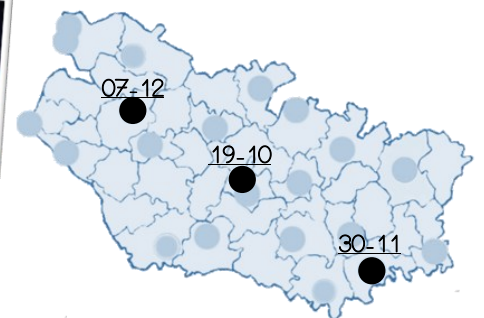

CYCLE2:

- mercredi 28/09/2022 : Amiens (Orson Welles)
- mercredi 12/10/2022 : Crécy en Ponthieu (Cyrano)

Le film suivant de 9h00 à 11h30 :

L'histoire sans fin de Wolfgang Petersen (Allemagne, 1984, version française) **film commun aux cycles 2&3**

CYCLE2 ET CYCLE3 :

- mercredi 19/10/2022 : Amiens (Ciné St-Leu)
- mercredi 30/11/2022 : Roye (Théâtre de l'Avre)
- mercredi 07/12/2022 : Abbeville (Centre Culturel Rex)

Les films suivants de 9h00 à 11h30 :