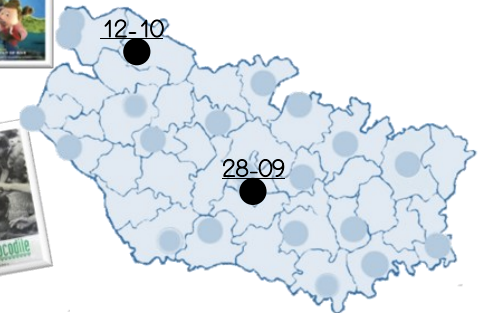

CYCLE3 :

- mercredi 14/09/2022 : Amiens (Ciné St-Leu)
- mercredi 21/09/2022 : Abbeville (Centre Culturel Rex)
- mercredi 05/10/2022 : Albert (Le Casino)

Les films suivants de 9h00 à 12h00 :

- **Katia et le crocodile** de Vera Simkova, Jan Kucera (Tchécoslovaquie, 1966, 1h10mn, version française) **film cycle 2 et GS qui le souhaitent**
- **Un conte peut en cacher un autre** de Jakob Schuh, Jan Lachauer (Grande-Bretagne, 2016, 1h00, version française) **film commun aux cycles 2&3**

CYCLE2:

- mercredi 28/09/2022 : Amiens (Orson Welles)
- mercredi 12/10/2022 : Crécy en Ponthieu (Cyrano)

Le film suivant de 9h00 à 11h30 :

L'histoire sans fin de Wolfgang Petersen (Allemagne, 1984, version française) **film commun aux cycles 2&3**