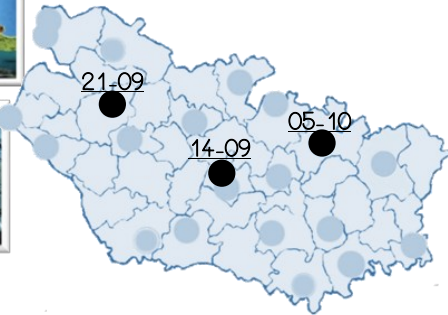

Calendrier des pré-projections 2022-2023

Calendrier des dix différentes pré-projections Ecole et cinéma (E&C) | Maternelle et Cinéma (M&C)

Maternelle et Cinéma 80

Les films suivants de 9h00 à 12h00

- **Un conte peut en cacher un autre** de Jakob Schuh, Jan Lachauer (Grande-Bretagne, 2016, 1h00, version française) **film commun aux cycles 2&3**
- **Où est la maison de mon ami ?** de Abbas Kiarostami (Iran, 1987, 1h27mn, vostf) **film cycle 3**

CYCLE3 :

- mercredi 14/09/2022 : Amiens (Ciné St-Leu)
- mercredi 21/09/2022 : Abbeville (Centre Culturel Rex)
- mercredi 05/10/2022 : Albert (Le Casino)

Les films suivants de 9h00 à 12h00 :

- **Katia et le crocodile** de Vera Simkova, Jan Kucera (Tchécoslovaquie, 1966, 1h10mn, version française) **film cycle 2 et GS qui le souhaitent**
- **Un conte peut en cacher un autre** de Jakob Schuh, Jan Lachauer (Grande-Bretagne, 2016, 1h00, version française) **film commun aux cycles 2&3**

CYCLE2:

- mercredi 28/09/2022 : Amiens (Orson Welles)
- mercredi 12/10/2022 : Crécy en Ponthieu (Cyrano)

Le film suivant de 9h00 à 11h30 :

L'histoire sans fin de Wolfgang Petersen (Allemagne, 1984, version française) **film commun aux cycles 2&3**